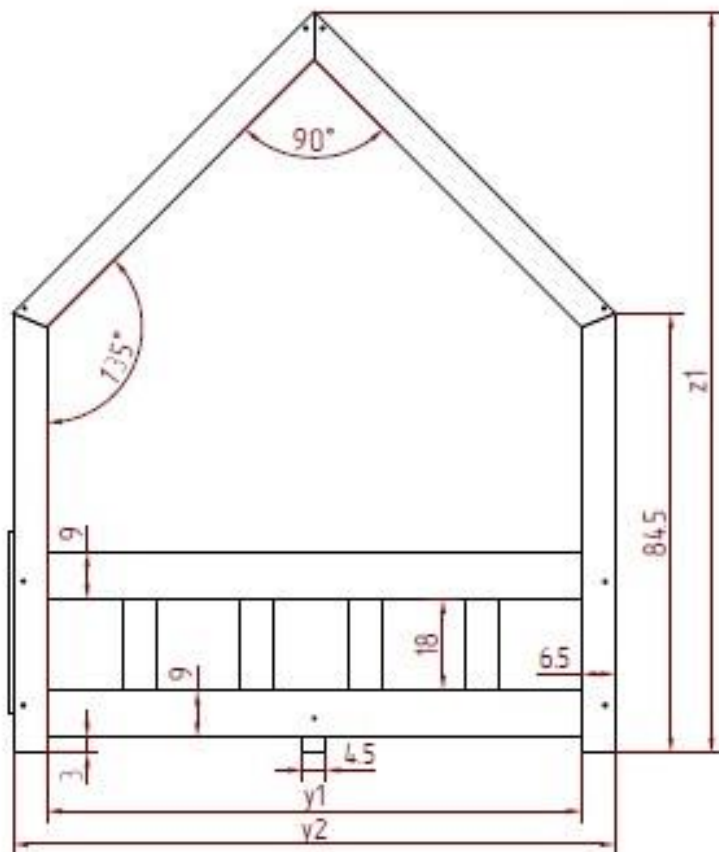

POSTEL DOMEČEK CLASIC SE ZÁBRANOU

technický nákres (čelní a boční pohled)

<i>Šířka/ Width</i>	<i>y1</i>	<i>y2</i>	<i>z1</i>
120	113	126	166
135	128	141	175,5
140	133	146	178
160	153	166	188

<i>Délka/ Length</i>	<i>x1</i>	<i>x2</i>
180	189	
190	199	
200	209	

- *Rozměry jsou vyjádřeny v centimetrech*