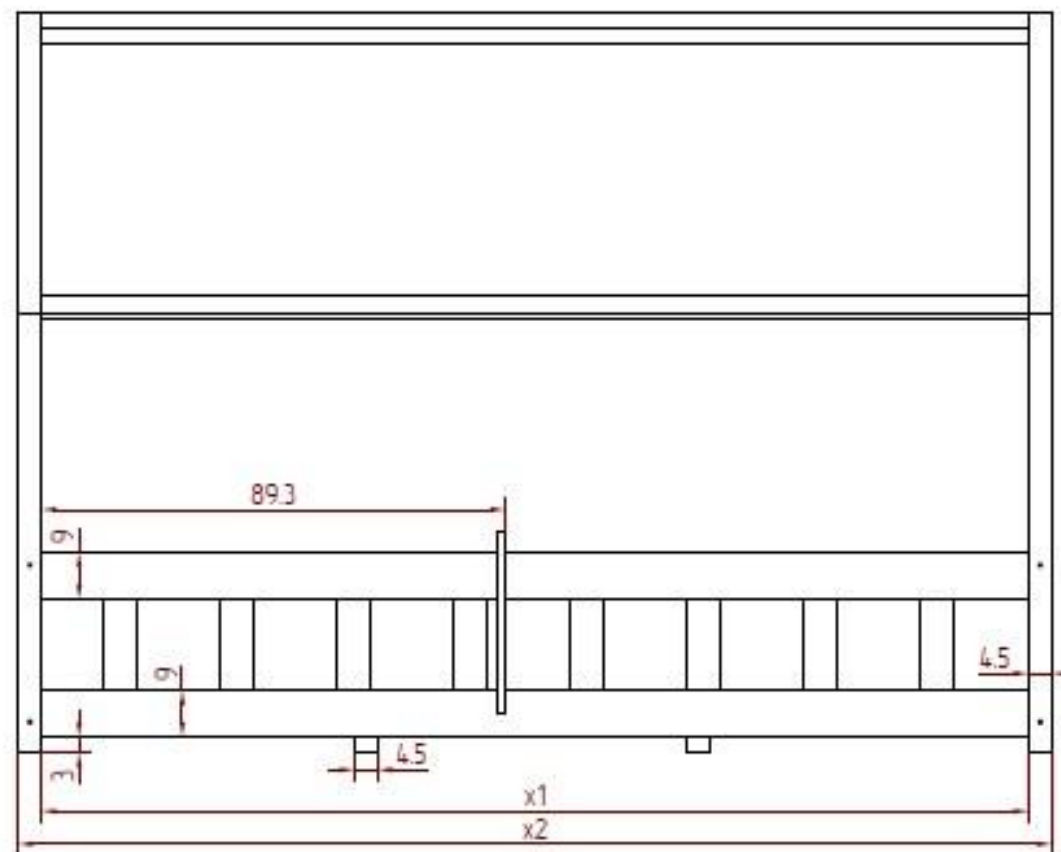

POSTEL DOMEČEK CLASIC SE ZÁBRANOU

technický nákres (čelní a boční pohled)

<i>Šířka/ Width</i>	<i>y1</i>	<i>y2</i>	<i>z1</i>
120	113	126	166
135	128	141	175,5
140	133	146	178
160	153	166	188

<i>Délka/ Length</i>	<i>x1</i>	<i>x2</i>
180	189	
190	199	
200	209	

- *Rozměry jsou vyjádřeny v centimetrech*